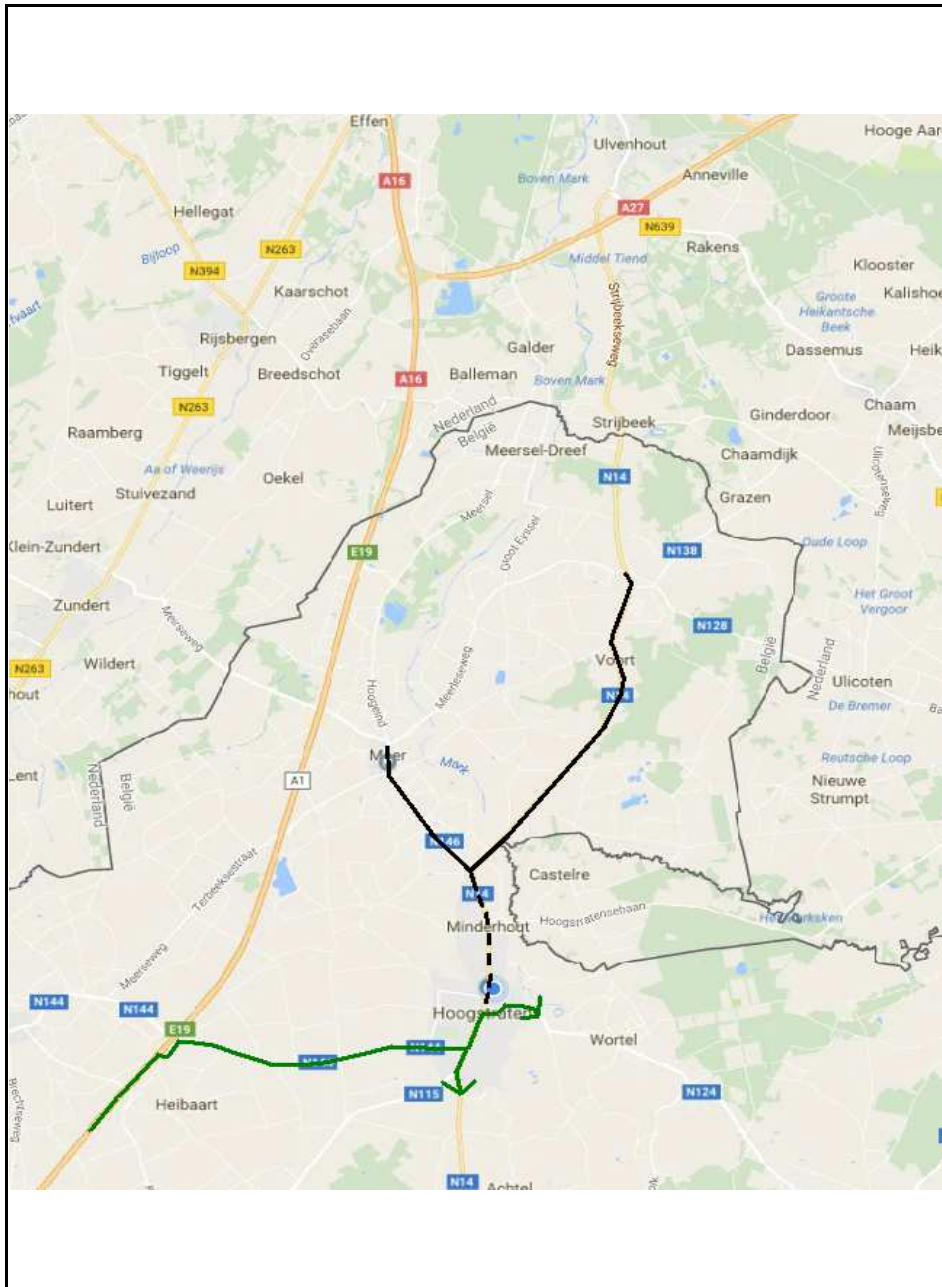

Gewenste vrachtroutes vanuit Antwerpen

Richting Hoogstraten - Rijkevorsel - Turnhout

Richting Meer - Meerle