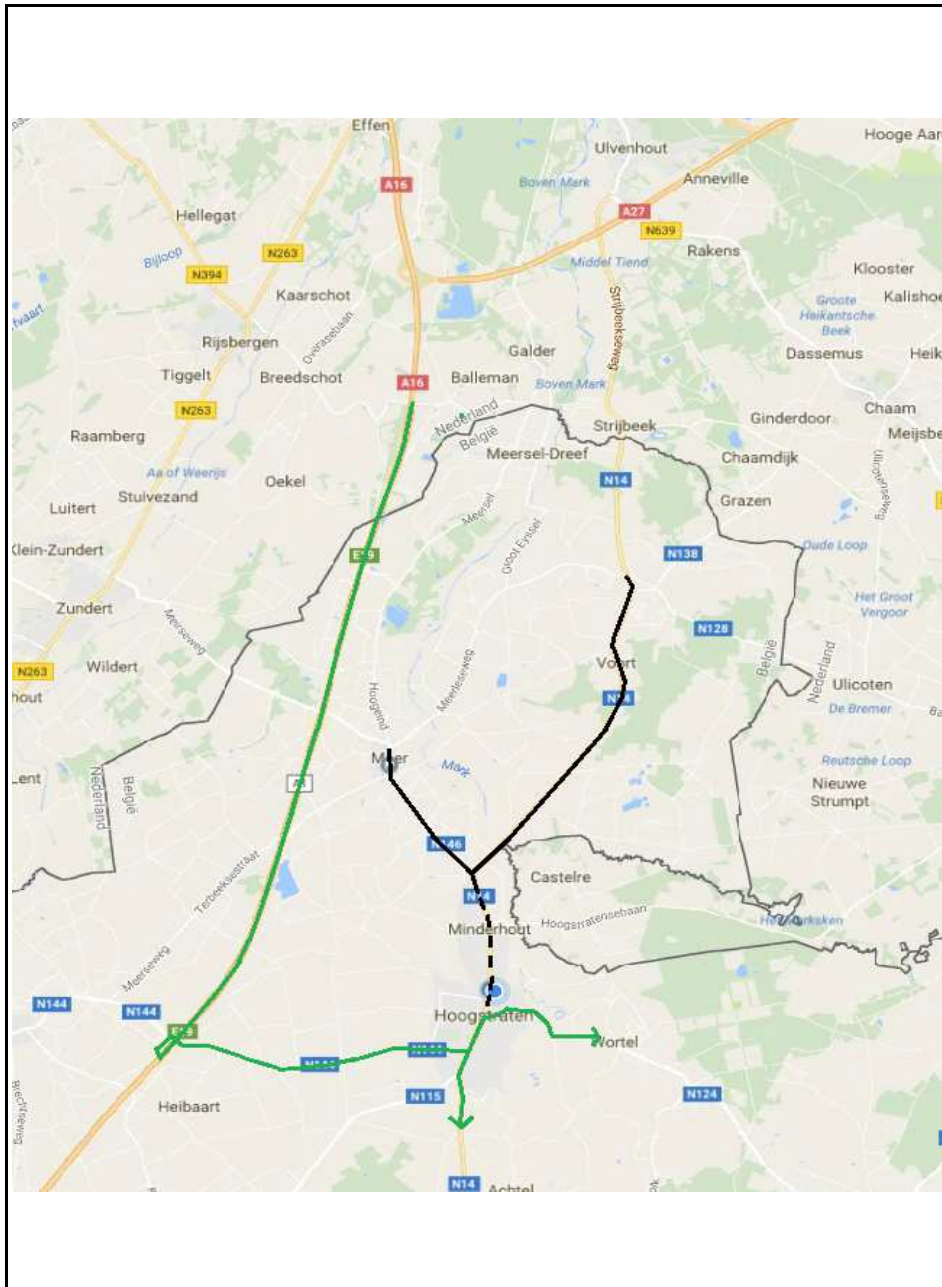

Gewenste vrachtroutes vanuit Breda

Richting Hoogstraten - Rijkevorsel - Turnhout

Richting Meer - Meerle