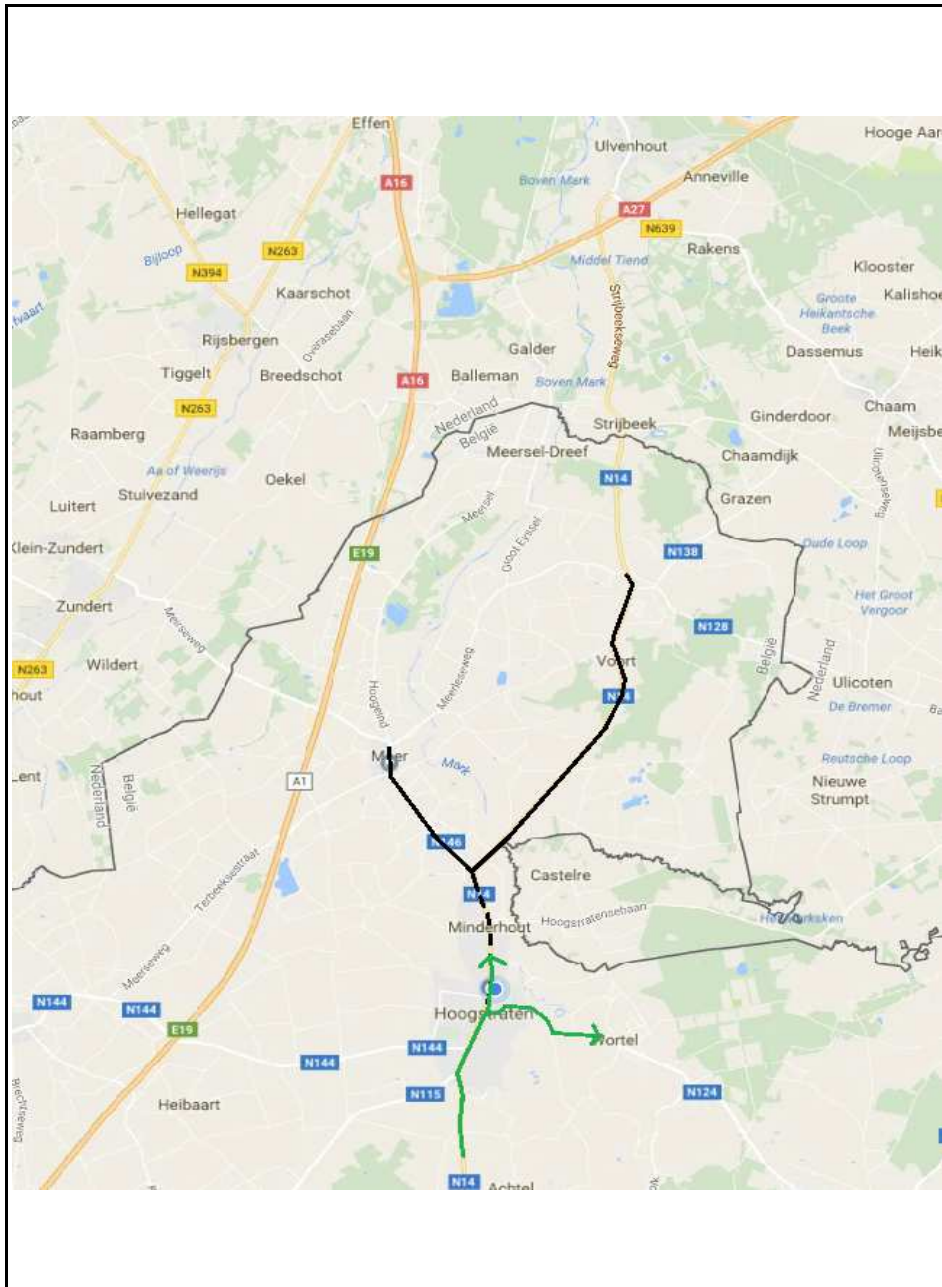

# Gewenste vrachtroutes vanuit Rijkevorsel

## Richting Hoogstraten - Turnhout

## Richting Meer - Meerle