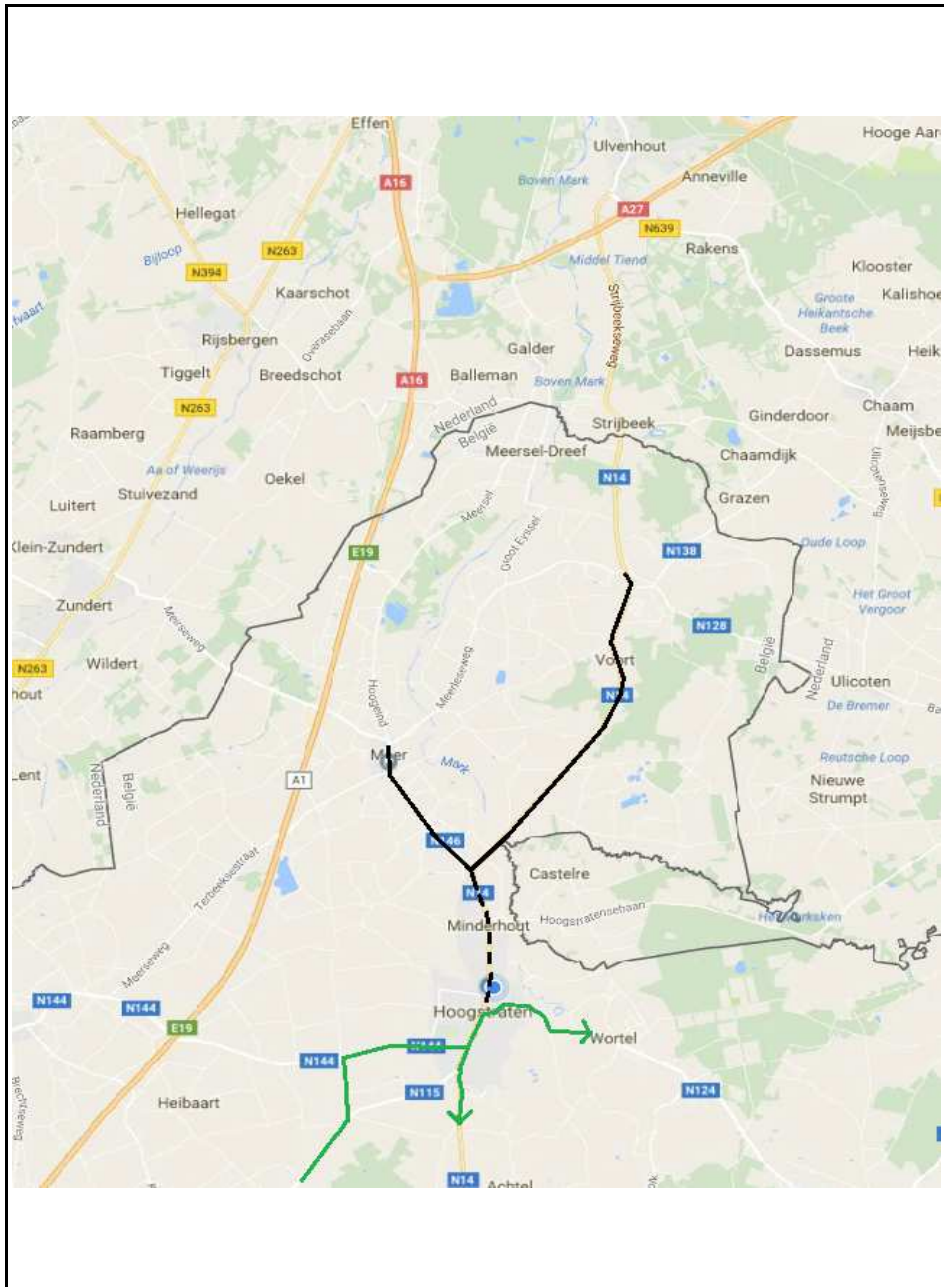

# Gewenste vrachtroutes vanuit Sint-Lenaarts

## Richting Hoogstraten - Rijkevorsel - Turnhout

## Richting Meer - Meerle