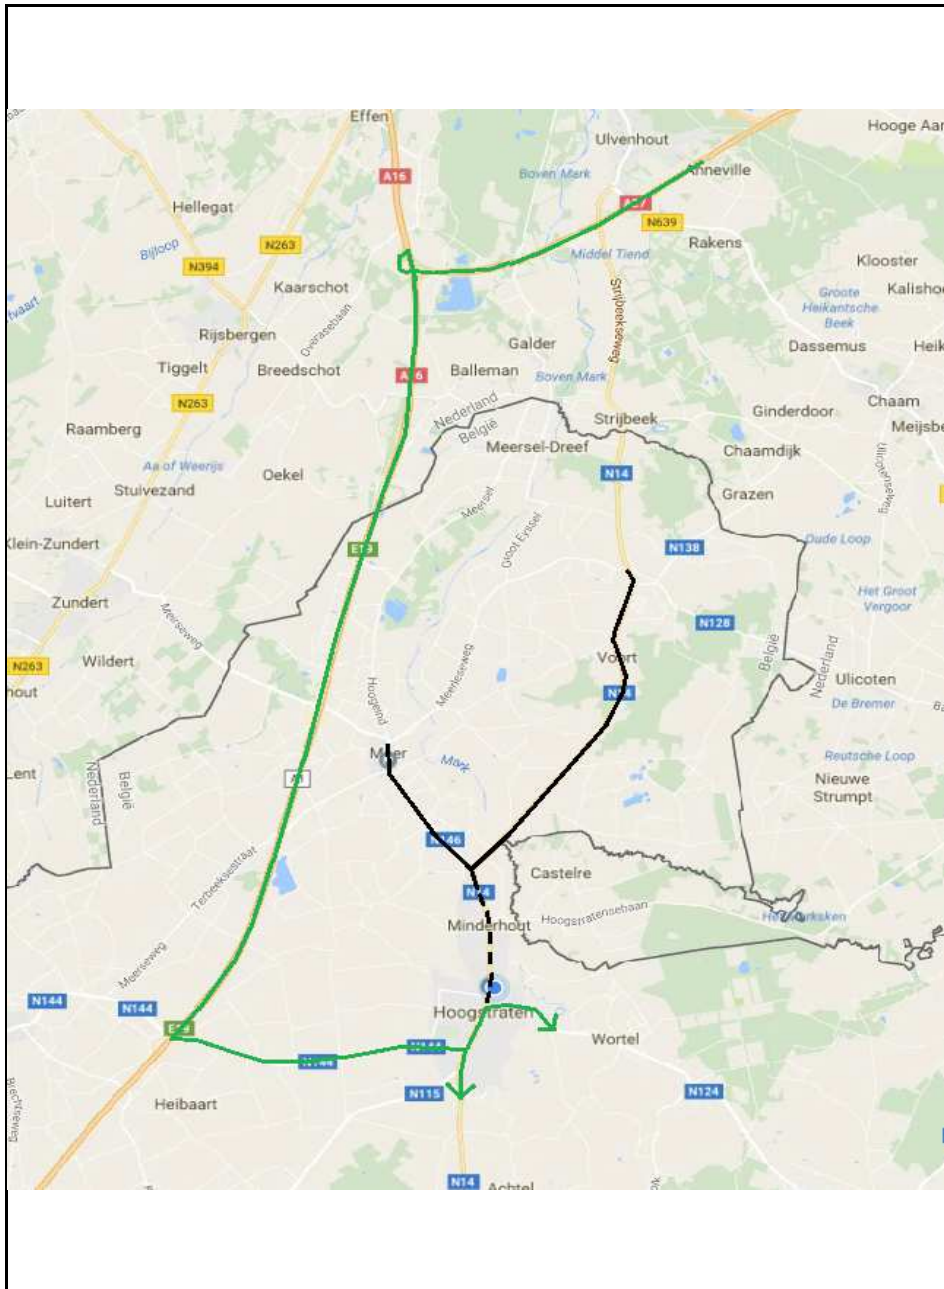

Gewenste vrachtroutes vanuit Tilburg (1/2)

Richting Hoogstraten - Rijkevorsel - Turnhout

Richting Meer